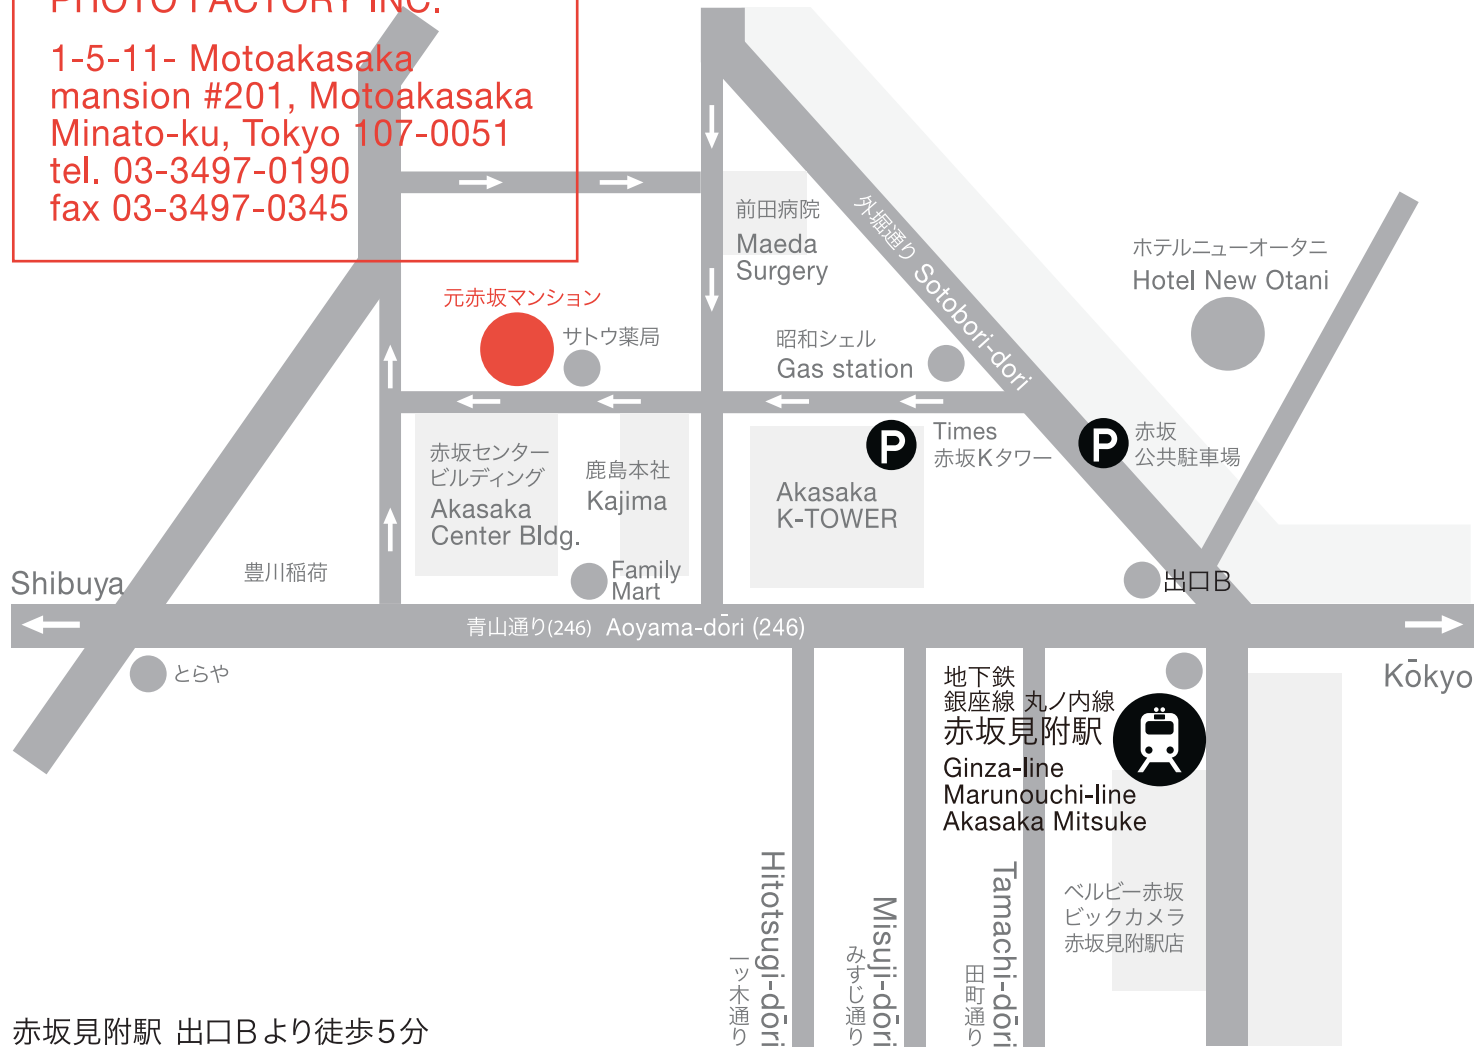

STIJL
PHOTO FACTORY INC.

PHOTO FACTORY INC.

1-5-11- Motoakasaka
mansion #201, Motoakasaka
Minato-ku, Tokyo 107-0051
tel. 03-3497-0190
fax 03-3497-0345

赤坂見附駅 出口Bより徒歩5分